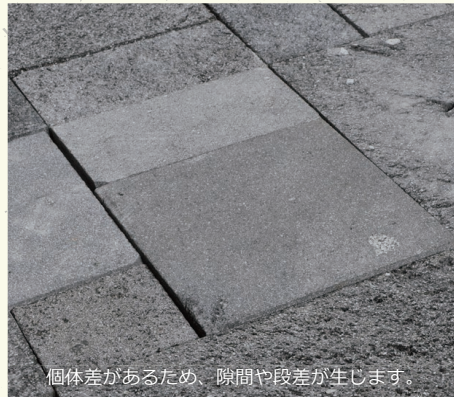

300×300mm

LAVA STONE TILE

空気浄化や吸湿効果を持つ溶岩石タイル

商品ページで見る

天然溶岩石を切り出した、四角形の石材タイル。内装の壁にお使いください。

自然なグレーの濃淡は天然素材ならではの魅力です。多孔質のザラついた質感で、空気浄化・吸湿・遠赤外線効果が期待できます。その性質や見栄えから飲食店はじめ、スタジオ、ホテル等の壁や柱にお使いいただくことのできる材料です。

サイズにばらつきがあるので、どちらかと言えばラフな雰囲気や手作り感の演出に向いています。平滑に仕上げたい場合は、厚みの誤差を下地で調整してください。ミックス貼りを想定した5サイズ展開ですので、組み合わせて使うと様々な貼り方が可能です。

素材
仕上げ
使用場所

天然溶岩石
なし
屋内外の壁および床
※寒冷地など凍害の恐れのある場所には使用しないでください。
※床材としてご使用の際は、割れたり、表面が欠けることがあります。

製造国

インドネシア

4サイズのミックス

納品事例 (3サイズのミックス)

ザラザラした風合い

個体差があるため、隙間や段差が生じます。

注意事項

- サイズに個体差があります。
- 厚みに個体差があります。平滑に仕上げたい場合は下地で調整してください。
- 色の濃淡や質感に個体差があります。
- 天然素材の為、白やグレーの斑点が含まれる場合があります。
- 欠けやキズが含まれる場合があります。
- 床に使用する場合は、衝撃によって割れたり、欠けたりする可能性が高まります。
- 素足で歩く場所への使用はおすすめできません。
- 寒冷地では、タイルの中に入り込んだ水分が凍結し、タイルが壊れる事がありますので使用しないでください。
- お使いのモニター環境や印刷環境によって、画像の色が実物と異なる場合があります。
- 入荷ロットによって、色や風合いが異なる場合があります。
- ご注文の際は、数量や配送先の地域に対応した送料を別途ご負担いただきます。