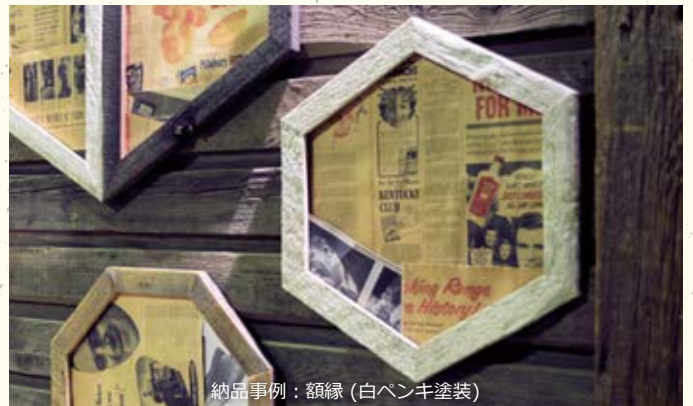

納品事例：カウンター腰板（サンディング加工）

納品事例：額縁（白ペンキ塗装）

別途、塗装や加工も承っております。詳細はお問い合わせください。

注意事項

- ■板によって色や風合いが異なります。
- ■釘が残っている場合があります。
- ■「反り」「ねじれ」「ひび割れ」「傷」「欠け」「節」「節抜け」「釘穴」があります。
- ■表面に「ささくれ」があります。素肌が触れるような場所(住宅の内装等)に使用するには表面の加工が必要です。
- ■片面の角に、樹木の表面(びんた)が斜めに残り、欠けたようになっている場合があります。

- ■お使いのモニター環境や印刷環境によって、画像の色が実物と異なる場合があります。
- ■入荷ロットによって、色や風合いが異なる場合があります。
- ■ご注文のタイミングによって、残り在庫分の色や風合いが画像と異なる場合があります。
- ■数量や配送先の地域に対応した送料を別途ご負担いただきます。

CONTACT US

株式会社リムジンインターナショナル ギャラップ

LIMOUSINE INTERNATIONAL CORP.

0120-901-533

平日 10:00-17:00 <土日祝休>

<https://www.thegallup.com/>

GALLUP WEB事業部

TEL 0120-901-533 FAX 03-3419-4455 EMAIL mailbox@thegallup.com

〒154-0004 東京都世田谷区太子堂2-17-16