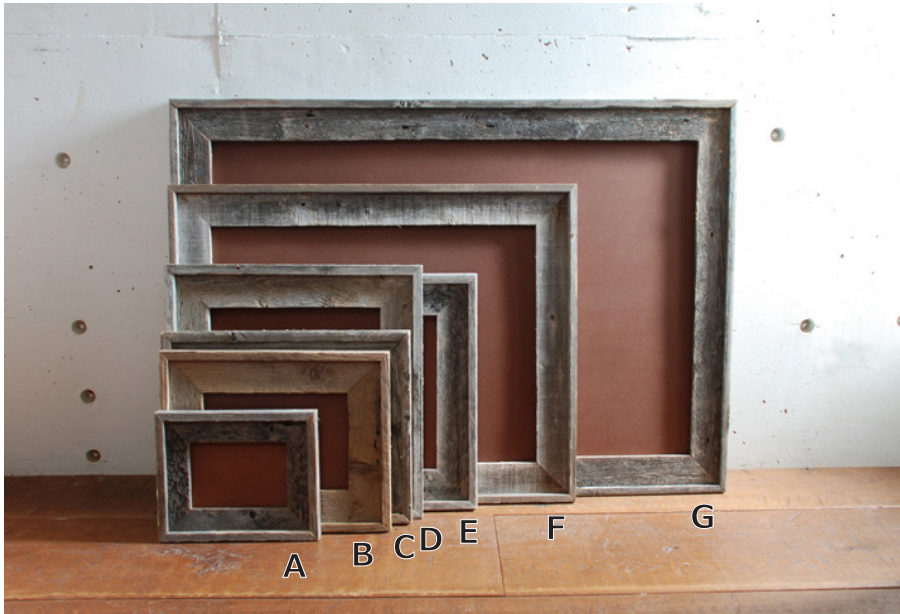

バーンウッドとは、アメリカのBarn(納屋)で使われていた木材のことで、主な材種は、パイン(マツ)、ダグラスファー(米マツ)、ヘムロック(米ツガ)など、アメリカを代表する針葉樹です。

100年以上の間、風雨にさらされることで、表面の柔らかい部分が風化し、目の立った立体的な質感になっています。

[A] 5×7inch	¥7,920
品番: 40200011001	
外寸…約 幅 262× 高さ 315× 厚み 25mm	
裏面収納…約 幅 131× 高さ 182× 深さ 9mm	
正面の窓…約 幅 112× 高さ 164mm	
[B] B5	¥11,770
品番: 40200012301	
外寸…約 幅 322× 高さ 399× 厚み 25mm	
裏面収納…約 幅 187× 高さ 265× 深さ 9mm	
正面の窓…約 幅 172× 高さ 248mm	
[C] A4	¥13,200
品番: 40200012401	
外寸…約 幅 342× 高さ 433× 厚み 25mm	
裏面収納…約 幅 214× 高さ 301× 深さ 9mm	
正面の窓…約 幅 196× 高さ 283mm	
[D] LP	¥14,520
品番: 40200012601	
外寸…約 幅 453× 高さ 455× 厚み 25mm	
裏面収納…約 幅 321× 高さ 323× 深さ 9mm	
正面の窓…約 幅 303× 高さ 305mm	
[E] A3	¥15,730
品番: 40200012501	
外寸…約 幅 428× 高さ 552× 厚み 25mm	
裏面収納…約 幅 302× 高さ 424× 深さ 9mm	
正面の窓…約 幅 283× 高さ 406mm	
[F] 18×24inch	¥19,140
品番: 40200011101	
外寸…約 幅 594× 高さ 749× 厚み 25mm	
裏面収納…約 幅 461× 高さ 611× 深さ 9mm	
正面の窓…約 幅 444× 高さ 594mm	
[G] 24×36inch	¥25,740
品番: 40200011501	
外寸…約 幅 743× 高さ 1053× 厚み 25mm	
裏面収納…約 幅 610× 高さ 917× 深さ 9mm	
正面の窓…約 幅 592× 高さ 903mm	

※価格はすべて税込価格です。
2024年9月時点の価格

【オプション】 各フレームサイズに合わせたガラスまたはアクリル、ミラーと壁掛けフックをご用意しています。
【注意…ガラス、アクリル、ミラーは単体では販売しておりません。フレームとセットでご購入ください。】

イメージ画像

24×36inchのフレームに、ミラー(鏡)を入れた使用例。

5×7inch(2Lサイズ)のフレームに写真とガラスを入れた使用例。

A3のフレームに、ミラー(鏡)を入れた使用例。