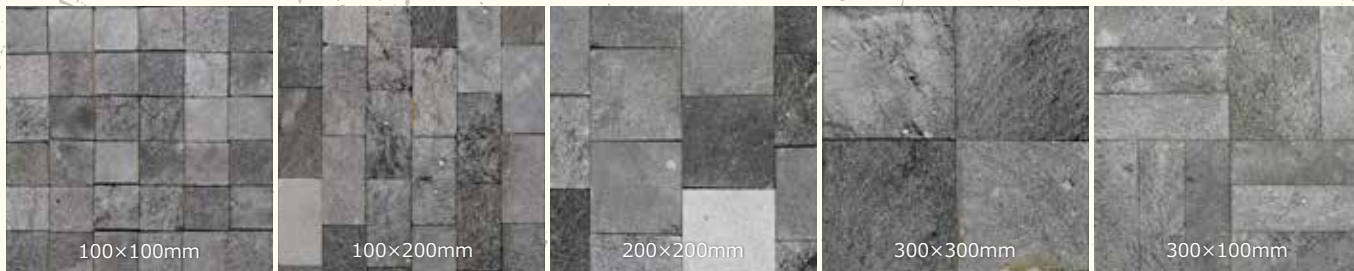

注意事項

- サイズに個体差があります。
- 厚みに個体差があります。平滑に仕上げたい場合は下地で調整してください。
- 色の濃淡や質感に個体差があります。
- 天然素材の為、白やグレーの斑点が含まれる場合があります。
- 欠けやキズがあります。
- 床に使用する場合は、衝撃によって割れたり、欠けたりする可能性が高まります。
- 素足で歩く場所への使用はおすすめできません。
- 寒冷地では、タイルの中に入り込んだ水分が凍結し、タイルが壊れる事がありますので使用しないでください。
- お使いのモニター環境や印刷環境によって、画像の色が実物と異なる場合があります。
- 入荷ロットによって、色や風合いが異なる場合があります。
- ご注文の際は、数量や配送先の地域に対応した送料を別途ご負担いただきます。

CONTACT US

株式会社リムジンインターナショナル ギャラップ

0120-901-533
平日 9:30-18:30 <土日祝休>

<https://www.thegallup.com/>

GALLUP WEB事業部

TEL 0120-901-533 FAX 03-3419-4455 EMAIL mailbox@thegallup.com

〒154-0004 東京都世田谷区太子堂2-17-16