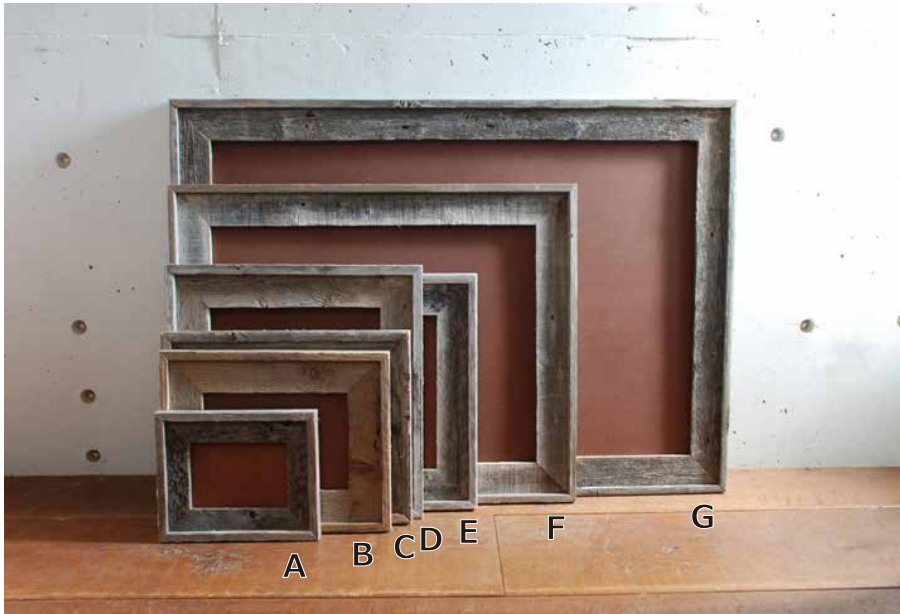

アメリカの納屋に使われていた木材（バーンウッド）を再利用した、味わい深い表情のフレーム。  
 今では昔ながらの納屋も少なくなっており、希少価値が大変高まっています。  
 長い役目を終えた味わい深い古材は、フレームとして再利用され、現代をラスティックに飾ります。

バーンウッドとは、アメリカのBarn(納屋)で使われていた木材のことで、主な材種は、パイン(マツ)、ダグラスファー(米マツ)、ヘムロック(米ツガ)など、アメリカを代表する針葉樹です。

100年以上の間、風雨にさらされることで、表面の柔らかい部分が風化し、目の立った立体的な質感になっています。

<b>[A] 5×7inch</b>	<b>¥6,600</b>
品番 : 40200011001	
外寸…約 幅 262× 高さ 315× 厚み 25mm	
裏面収納…約 幅 131× 高さ 182× 深さ 9mm	
正面の窓…約 幅 112× 高さ 164mm	
<b>[B] B5</b>	<b>¥9,790</b>
品番 : 40200012301	
外寸…約 幅 322× 高さ 399× 厚み 25mm	
裏面収納…約 幅 187× 高さ 265× 深さ 9mm	
正面の窓…約 幅 172× 高さ 248mm	
<b>[C] A4</b>	<b>¥11,000</b>
品番 : 40200012401	
外寸…約 幅 342× 高さ 433× 厚み 25mm	
裏面収納…約 幅 214× 高さ 301× 深さ 9mm	
正面の窓…約 幅 196× 高さ 283mm	
<b>[D] LP</b>	<b>¥12,100</b>
品番 : 40200012601	
外寸…約 幅 453× 高さ 455× 厚み 25mm	
裏面収納…約 幅 321× 高さ 323× 深さ 9mm	
正面の窓…約 幅 303× 高さ 305mm	
<b>[E] A3</b>	<b>¥13,090</b>
品番 : 40200012501	
外寸…約 幅 428× 高さ 552× 厚み 25mm	
裏面収納…約 幅 302× 高さ 424× 深さ 9mm	
正面の窓…約 幅 283× 高さ 406mm	
<b>[F] 18×24inch</b>	<b>¥15,950</b>
品番 : 40200011101	
外寸…約 幅 594× 高さ 749× 厚み 25mm	
裏面収納…約 幅 461× 高さ 611× 深さ 9mm	
正面の窓…約 幅 444× 高さ 594mm	
<b>[G] 24×36inch</b>	<b>¥21,450</b>
品番 : 40200011501	
外寸…約 幅 743× 高さ 1053× 厚み 25mm	
裏面収納…約 幅 610× 高さ 917× 深さ 9mm	
正面の窓…約 幅 592× 高さ 903mm	

## イメージ画像

24×36inchのフレームに、ミラー（鏡）を入れた使用例。

5×7inch (2Lサイズ)のフレームに写真とガラスを入れた使用例。

A3のフレームに、ミラー（鏡）を入れた使用例。

サイズオーダーも可能です。  
 お好みの大きさと製作することができます。  
 詳しくはお問い合わせください。

↓ご購入・詳細情報はコチラから↓

ギャラップ オンラインショップ  
<https://shop.thegallup.com>